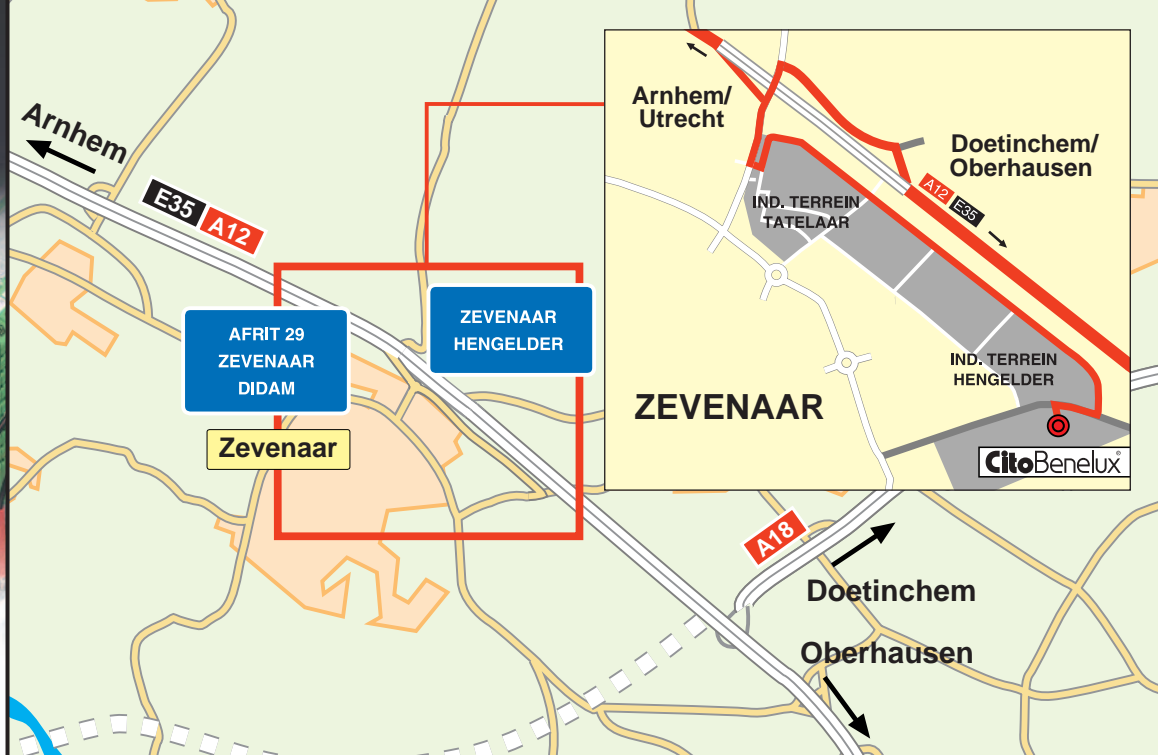

Routebeschrijving
Route description
Der richtige Weg
Itinéraire

ZEVENAAR

Routebeschrijving

Vanuit de richtingen

Oberhausen/Doetinchem:

- A12 richting Arnhem
- Afslag Zevenaar/Hengelder
- Linksaf richting Doesburg
- Bij stoplichten linksaf richting Zevenaar/Lobith
- Na viaduct eerste weg links 'meubelboulevard'
- Aan het einde van deze weg vindt u Cito Benelux bv.

Vanaf knooppunt Velperbroek:

- A12 richting Oberhausen
- Afrit 29/Zevenaar/Didam, rechtsaf richting Zevenaar
- Volg verder de route, zoals aangegeven met rood.

Route description

From the direction

Oberhausen/Doetinchem:

- A12 direction Arnhem
- Exit Zevenaar/Hengelder
- Left, direction Doesburg
- At traffic-lights left, direction Zevenaar/Lobith
- In Zevenaar, first road to the left
- At the road-junction turn left
At the end of this road you will find Cito Benelux bv.

Vom Autobahnkreuz Velperbroek:

- A12 Richtung Oberhausen
- Ausfahrt 29 Zevenaar/Didam
- Rechts, Richtung Zevenaar
- Danach der rot ausgeschilderte Route folgen.

Itinéraire

En venant de la direction

Oberhausen/Doetinchem: